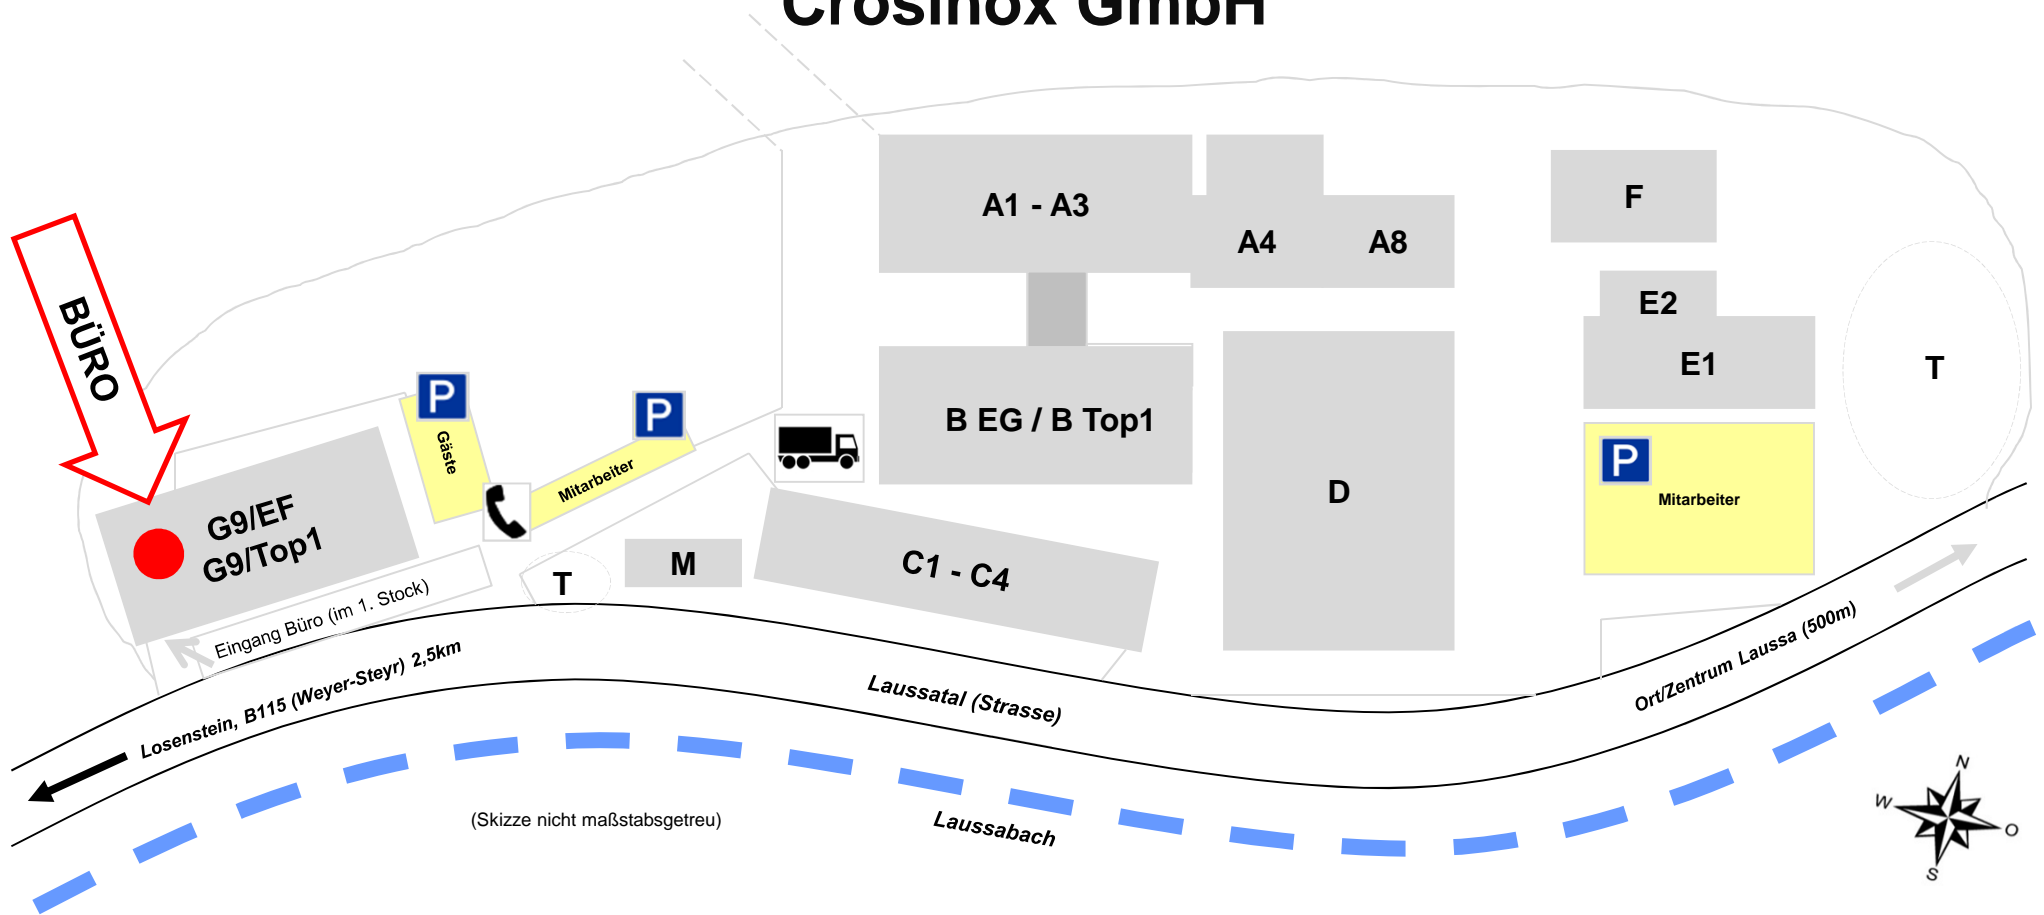

Sensenwerk Sonneleithner Gesellschaft m.b.H. Crosinox GmbH

Büro Sensenwerk Sonneleithner, Büro Crosinox

- G9/EF** Erdgeschoss: Fertigung (G9/EF)
- G9/Top 1** 1. Stock: Geschäftsführung, Administration, Vertrieb
Sensenwerk Sonneleithner, Ges.m.b.H., Crosinox GmbH
- M** Ausstellungsobjekt „Schmiedehammer“
- A1 - A3** Fertigung
- A4** Fertigung
- A8** Fertigung

- B EG** Fertigung/Erdgeschoss
- B Top1** Techn. Entwicklung & Services/1. Stock
- C** LOGISTIK
Warenannahme/Versand 
- D** Fertigung
- E** Fertigung

- F** Wertstoffrecycling
- P** Parkplätze
-  öffentl. Telefon
- T** Test-Gelände/techn. Entwicklung

(Skizze nicht maßstabsgetreu)